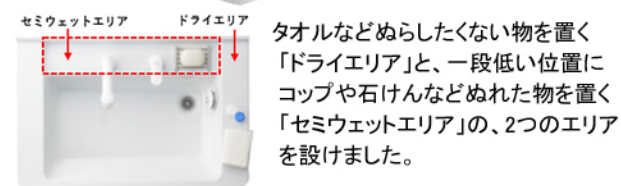

画像はイメージです

洗面化粧台
Vシリーズ

化粧台(2枚扉タイプ) LDPB060BAGEN1A
一面鏡(H1800 蛍光 エコ有) LMPB060B1GFC1G

充実の機能とバリエーションを、お手頃プライスでご提供。

Color Variation

※はお見積りカラーです

カウンター		ホワイト
扉		A:ホワイト

洗面ボウル

泡や髪がスイスイ流れる「すべり台ボウル」

タオルなどぬらしたくない物を置く「ドライエリア」と、一段低い位置にコップや石けんなどぬれた物を置く「セミウェットエリア」の、2つのエリアを設けました。

奥ひろ収納「奥ひろし」

収納量が大幅にアップする独自のキャビネット

化粧鏡

ヒーターなしでもくもらない「エコミラー」

一面鏡(蛍光灯・エコミラー)

エコシングル水栓

お湯と水をきちんと使い分けられる「エコシングル水栓」

※1 従来のシングル混合水栓との比較。
※イラストはイメージです。実際の商品とは異なる場合があります。

CO₂ 年間約 20kg 削減 ※1
ガス代 年間約 1,300円 お得 ※1
節水・節湯 節湯 C1

エコシングル水栓なら、レバー中央部まで水のみ吐水。しかも、湯との境に「カチッ」というクリック感を設け、お湯のムダ使いを防げます。

水栓金具

2パターンの切り替えができる吐水

エコシングルシャワー水栓

化粧台

収納量がたっぷり、大きな物もしっかり入ります

2枚扉タイプ(間口600mm)

あしたを、ちがう「まいにち」に。