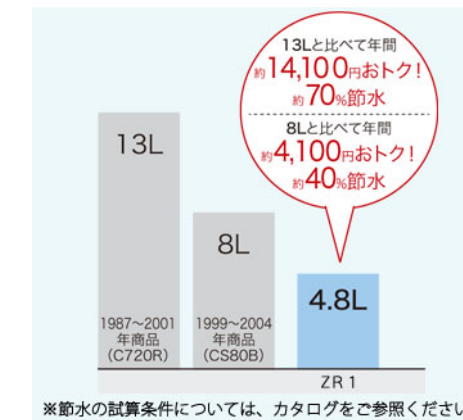

パステルアイボリー

パステルピンク

便器・便座機能

お掃除ラクラク

凹凸が少なく、ノズルまわりもすっきり。ラクにお掃除できるのが魅力です。

みんなが手洗いしやすい

しっかり手が洗いやすい高さに設計。水はねもしにくく気持ちよく洗えます。

汚れがつきにくく、落ちやすい

汚れが落ちやすい技術で、お掃除がぐっとラクになりました。

しっかり洗浄、お掃除しやすい

便器の中を少ない水で効率よく洗います。サッとひとふき、お掃除ラクラクです。

節水だからエコ

13L便器からおよそ1/3の水で洗浄する、進化した節水技術。

機能一覧

トルネード洗浄	便ふた着脱	セルフクリーニング	セフィオンテクト
クリーン便座(つぎ目なし)	クリーンノズル	抗菌	ノズルそうじ
フチなし形状	おしり洗浄	やわらか洗浄	ビデ洗浄
ムーブ洗浄	水勢調節	洗浄位置調節	おまかせ節電
タイマー節電	便座・便ふたソフト閉止	停電時安心設計	オート便器洗浄※
オートパワー脱臭/脱臭	リモコン便器洗浄	暖房便座	着座センサー
リモコン			