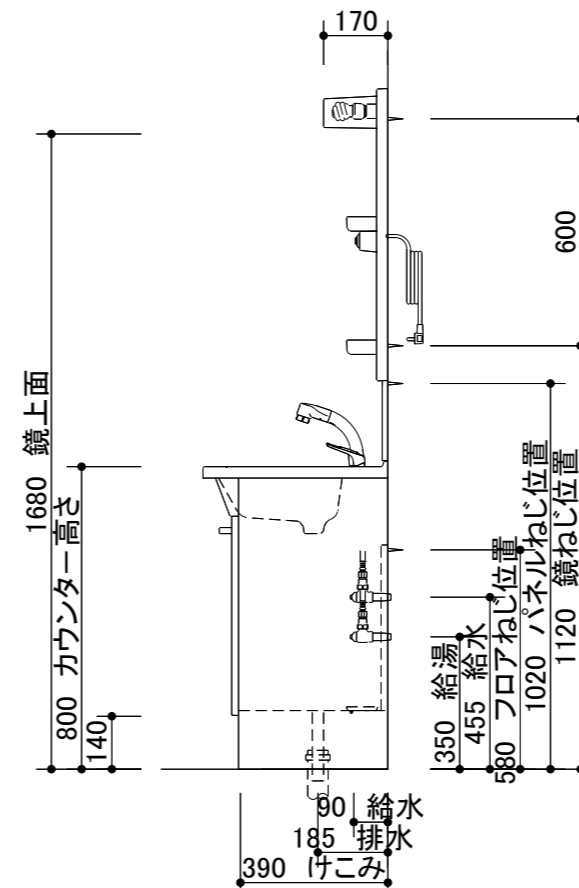

- 製品情報
- ※ 扉色 : ホワイト
 - ※ カウンター色 : ホワイト
 - ※ 洗面ボウル 人工大理石製
 - ※ 使用水圧 : 0.05 (流動時) ~ 0.75MPa
 - ※ 化粧鏡 : 本体カラーはホワイト
 - ※ 蛍光灯 (12W×1個)
 - ※ コンセント1個付き (許容電力 : 1200Wまで) 電源コード長さ : 1.0m
 - ※ 収納トレイ4個付き
 - ※ バックパネル付き (樹脂製)
 - ※ くもり止めコート仕様

器具明細

No	品番	品名	数
1	LDPB075BAGEN1A	化粧台 (2枚扉タイプ)	1
2	LMPB075B1GFC1G	一面鏡 (H1800 蛍光 有)	1

- 工事情報
- ※ 木ねじ位置に固定用木棧 (巾90×厚み30) または、全面に厚み12mm以上のJAS規格品の合板を入れてください。
 - ※ 洗面化粧台を取り付ける床面・壁面は、商品取付け前までに仕上げを施してください。
 - ※ 洗面ボウル周りの壁は、湿気や被水の影響に配慮した壁仕上げ (下地材、表面材) としてください。
 - ※ 三方壁に設置する場合は、商品間口に対して片側5mm以上のクリアランスを確保してください。
 - ※ 給水給湯接続はR1/2
 - ※ 本見積に止水栓は含まれません。別途手配ください。
 - ※ 排水管はVU40・VU50またはVP40・VP50をご使用ください。
 - ※ 化粧鏡の電源接続が直結配線の場合は、電源ケーブルを壁面より300mm以上取出してください (別途手配工事)

※商品 (図面) は、諸般の事情により、予告なく改良、仕様変更などを行う場合があります。

TOTO		単位	名称 Vシリーズ
		mm	
担当者 北村 大樹	日付 18-05-09	尺度 1:20	品番
			ご提案NO: YL3W547-01