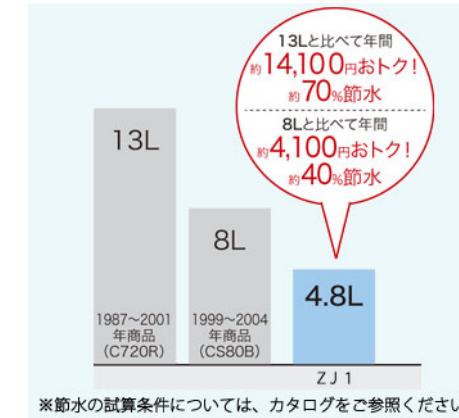

節水だからエコ

13L便器からおよそ1/3の水で
洗浄する、進化した節水技術。